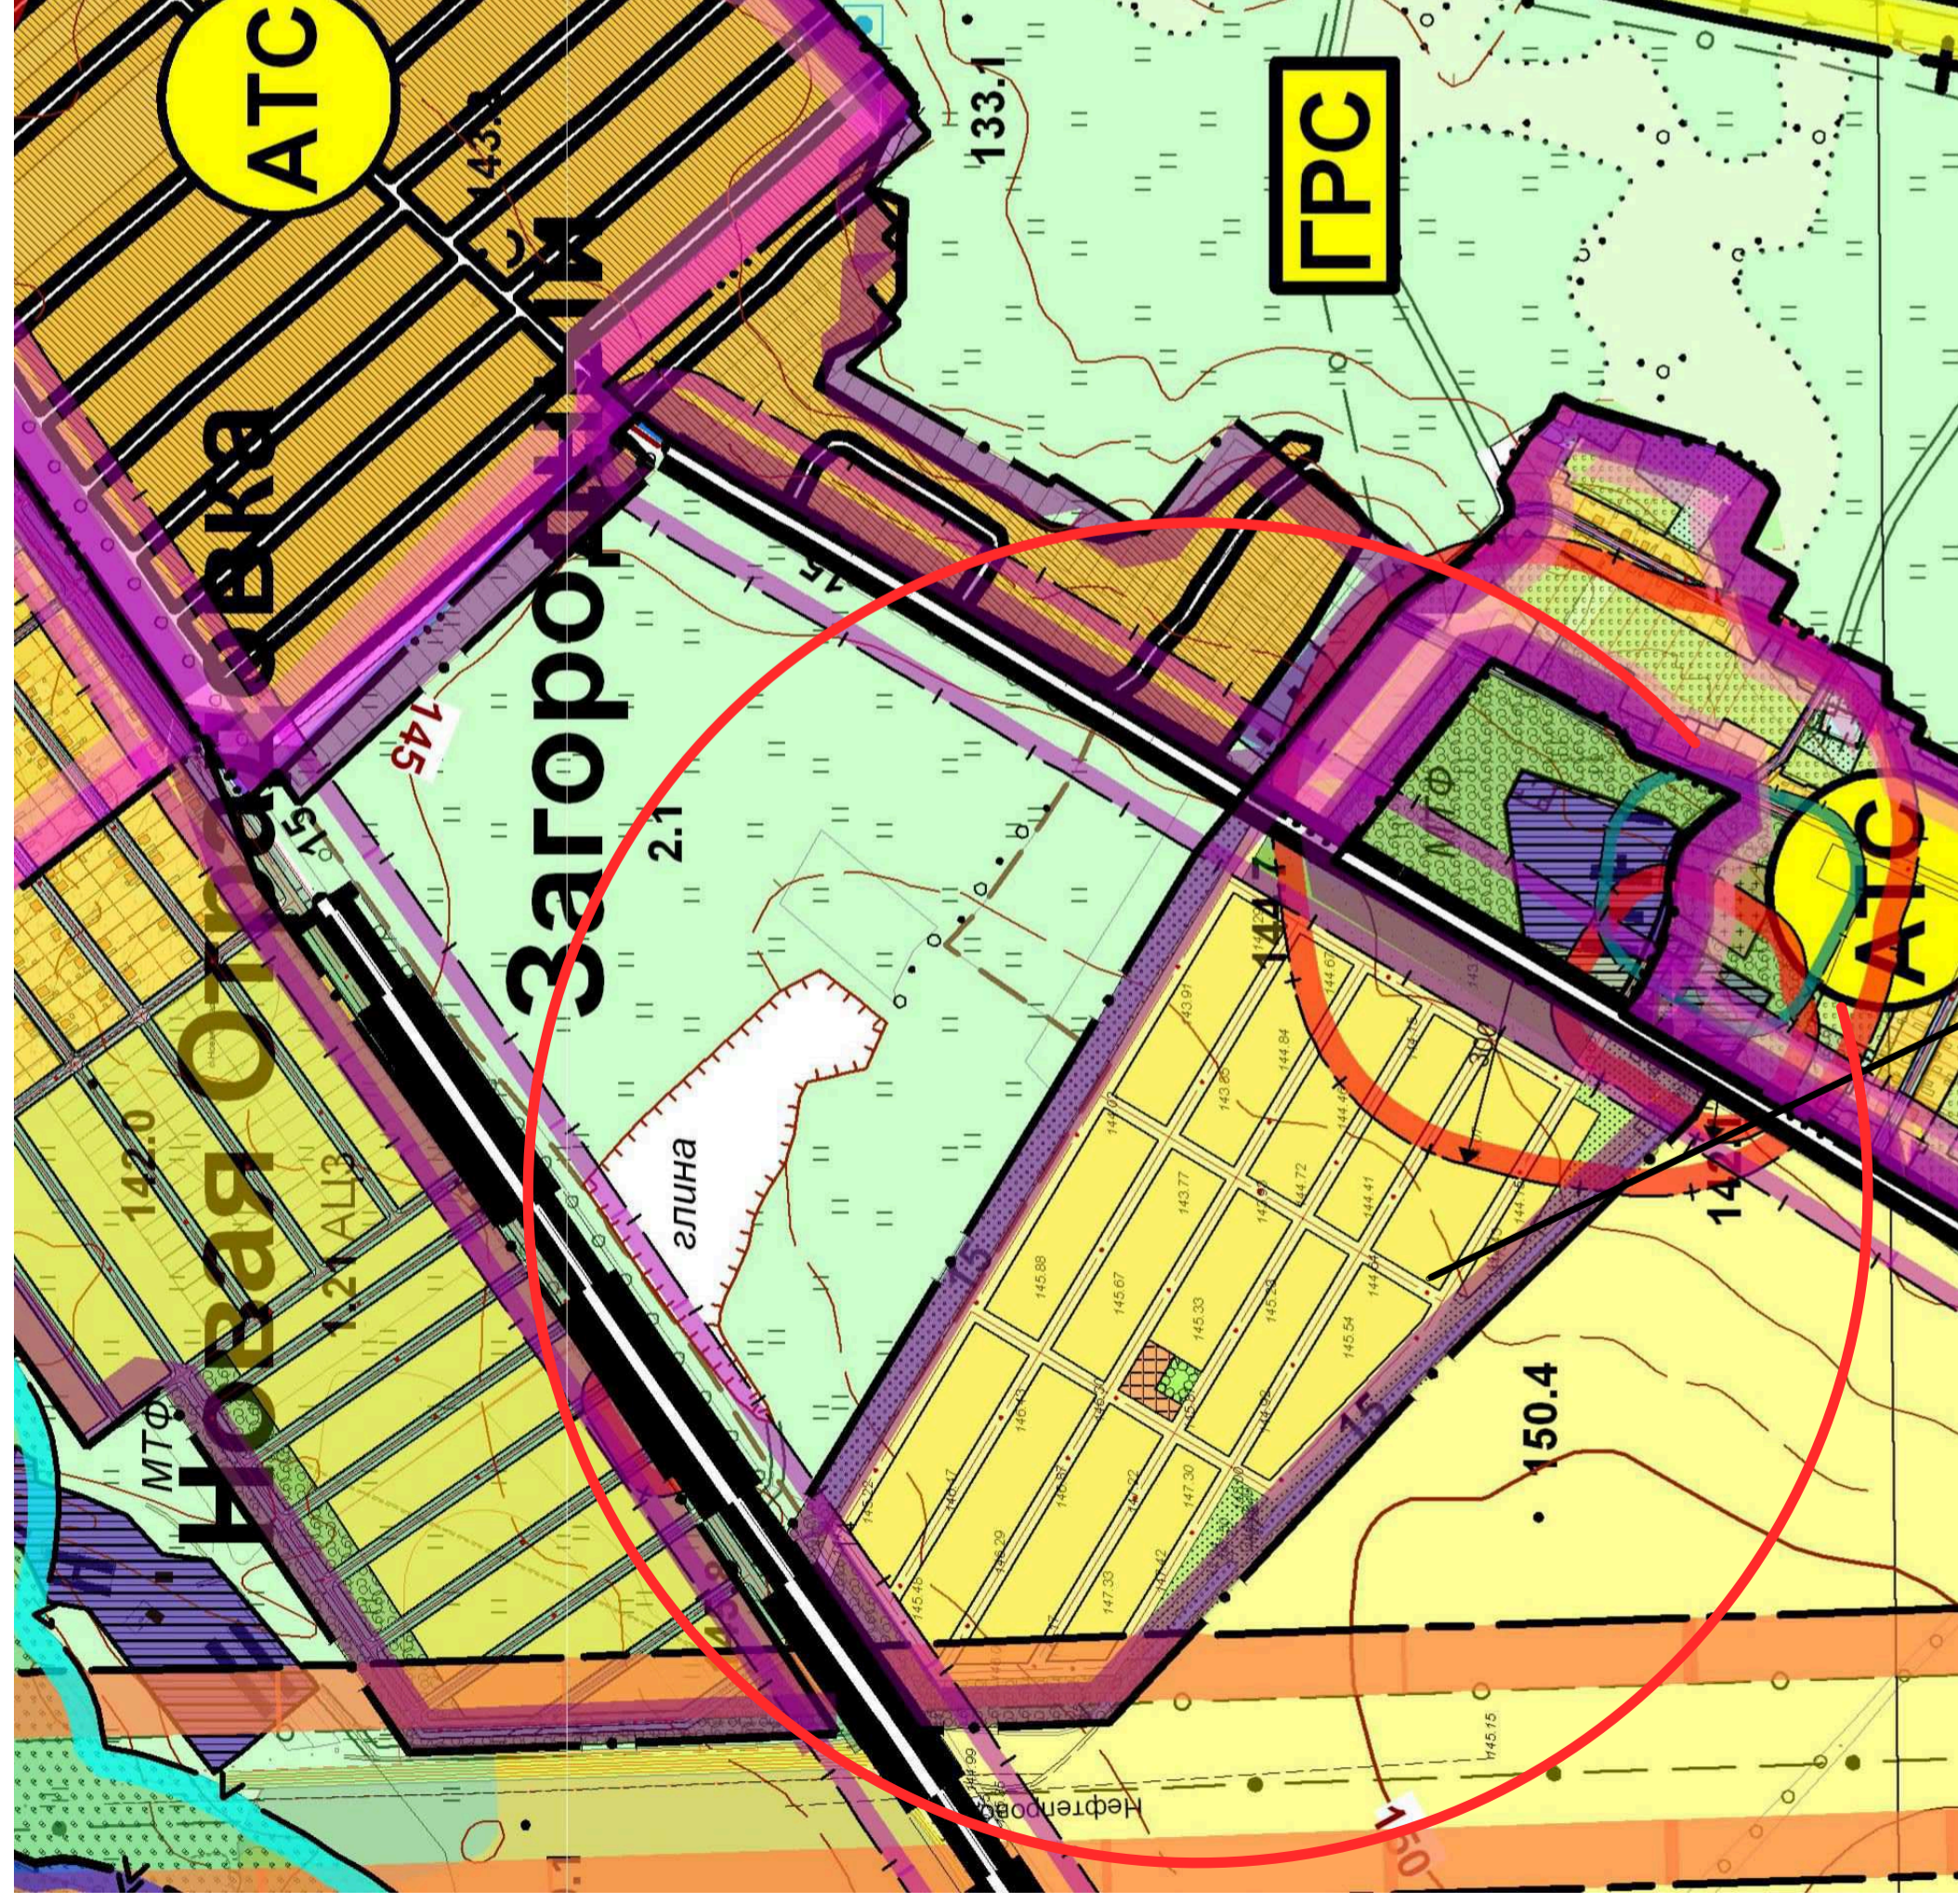

Схема генплана с. Байрак сельсовета Отрадовский сельсовет МР Стерлитамакский район РБ

Земельный участок с кадастровым номером 02:44:210901:2036
Фермерский Тракт

Фото существующего положения с проектируемой территории

Схема существующего положения с проектируемой территории

Имя	К. уч.	Лист	Издок	Подпись	Дата
Директор	К. уч.	Лист	Издок	Подпись	Дата
Архитектор	К. уч.	Лист	Издок	Подпись	Дата
Н. контр.	К. уч.	Лист	Издок	Подпись	Дата