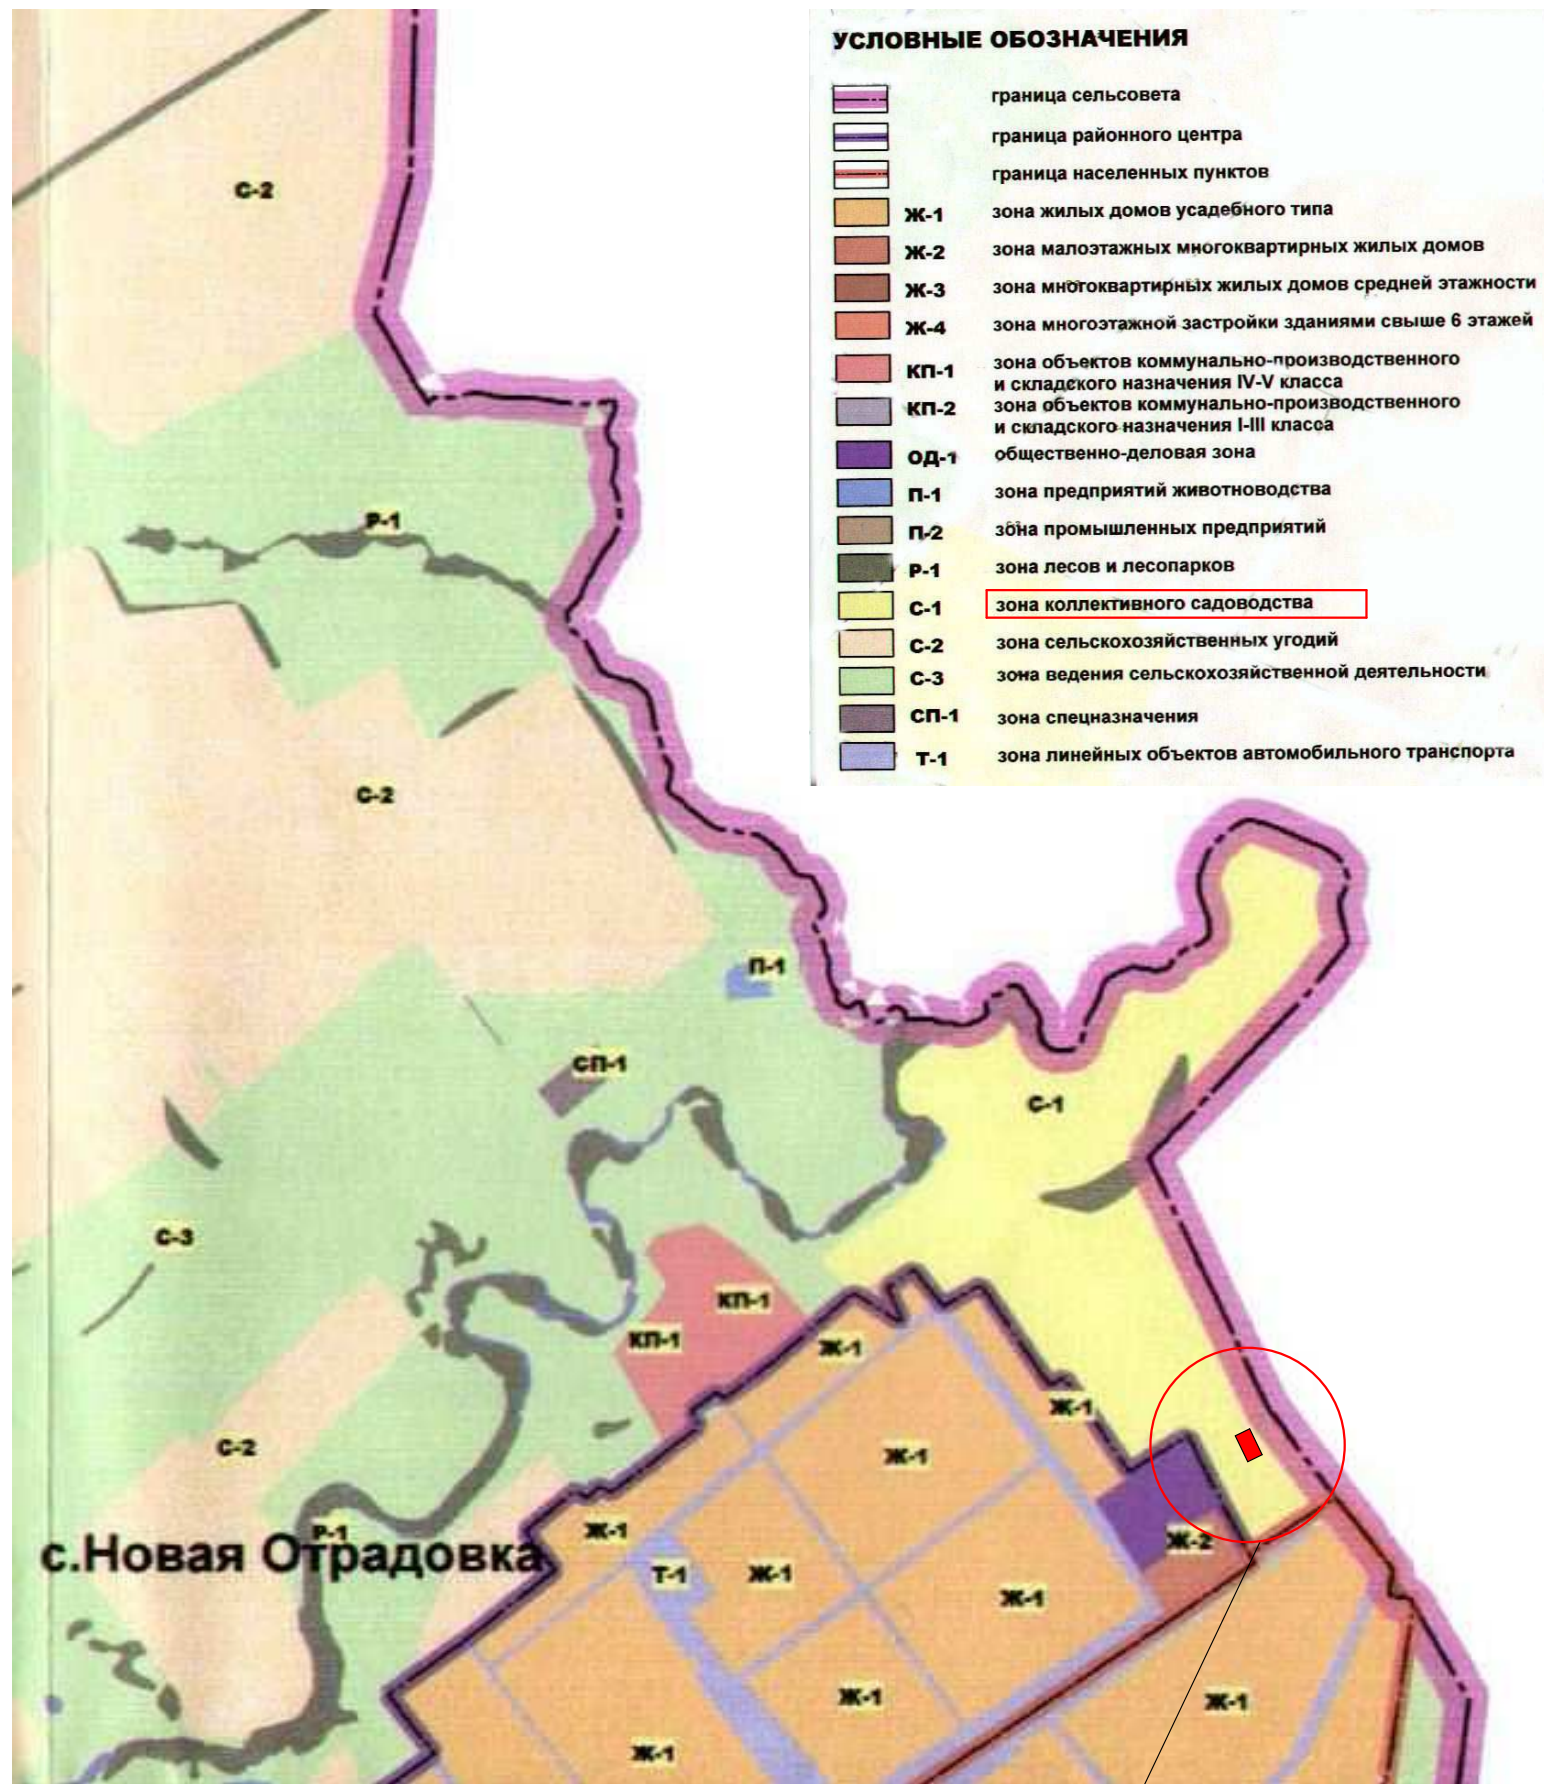

Фрагмент карты градостроительного зонирования
в части границ территориальных зон
Отрадовский сельсовет
муниципального района Стерлитамакский район РБ

Ситуационная схема в структуре поселения

Рассматриваемый земельный участок

Рассматриваемый земельный участок

Взам. инв. №
Подпись и дата
Инв. № подл.

						018 / 03 – 018				
						г. Стерлитамак Ч.З. Аванесян Анна Валериевна				
Изм.	К. уч.	Лист	Подок	Подпись	Дата	Магазин Отрадовский сельсовет МР Стерлитамакский район РБ	Стадия	Лист	Листов	
							ПП	1		
						Ситуационная схема в структуре поселения Фрагмент карты градостроительного зонирования в части границ территориальных зон		ООО "ПромТехПрогресс" г. Стерлитамак		